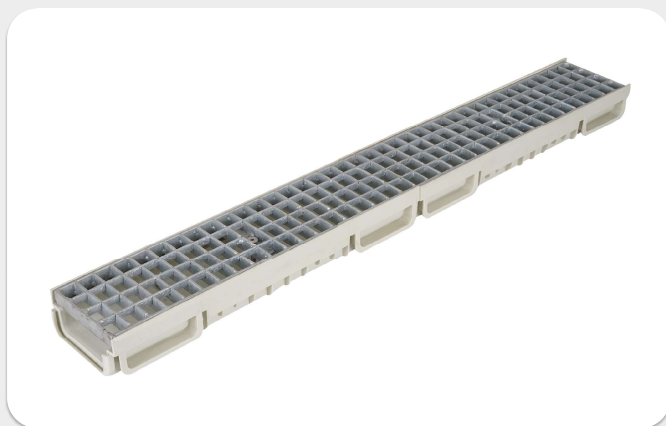

## CGGG-13620C

گاتر عرض 13 عمق 6 با درپوش گالوانیزه مشبک مشکی

L 1000 x W 134 x H 65 mm	ابعاد
گالوانیزه	جنس درپوش
پلی پروپیلن	جنس کانال
C250	کلاس بار
متر	واحد فروش

CGGG-13626C

گاتر عرض 13 عمق 6 با درپوش گالوانیزه مشبک سفید