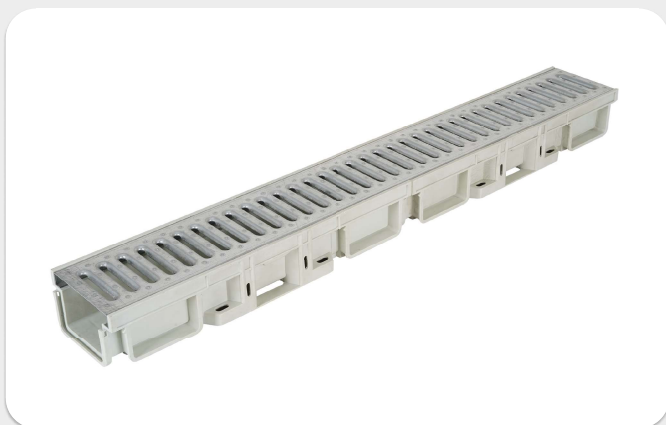

CGGA-14826A

گاتر عرض 14 عمق 8 با درپوش گالوانیزه آبادیس سفید

L 1000 x W 140 x H 85 mm	ابعاد
گالوانیزه	جنس درپوش
پلی پروپیلن	جنس کانال
A15	کلاس بار
متر	واحد فروش