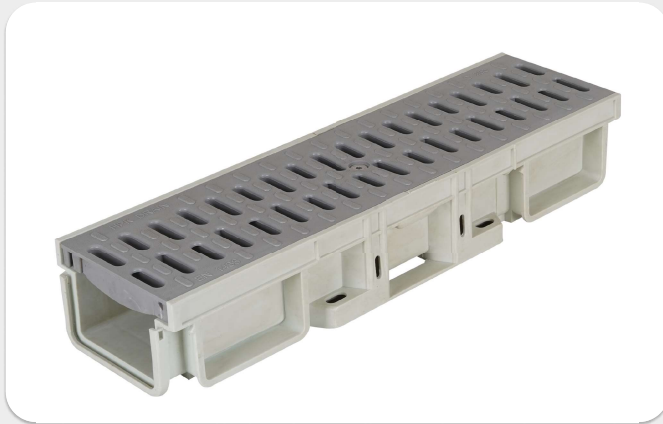

CGPK-14816C

گاتر عرض 14 عمق 8 با درپوش پلاستیکی کوری طوسی

L 500 x W 140 x H 85 mm	ابعاد
پلاستیکی	جنس درپوش
پلی پروپیلن	جنس کانال
C250	کلاس بار
نیم متر	واحد فروش